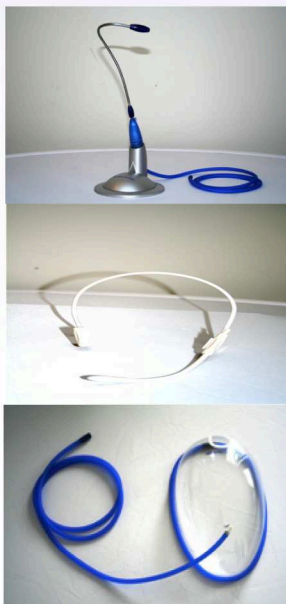

# LES ACCESSOIRES ARO<sub>2</sub>MAX™

Tous nos accessoires sont utilisables exclusivement avec les systèmes ARO<sub>2</sub>MAX™

**EVOLUTION**  
2

**ARO<sub>2</sub>STICKS™**  
Capsules diffusant de l'arôme

**ARO<sub>2</sub>MIZER™**  
Diffuseur ajustable d'arômes naturels.

**ARO<sub>2</sub>LAMP™**  
Lampe de bureau diffusant de l'air dynamique.

**ARO<sub>2</sub>FACE™**  
Masque qui enveloppe la forme du visage en diffusant de l'oxygène pour régénérer votre peau.